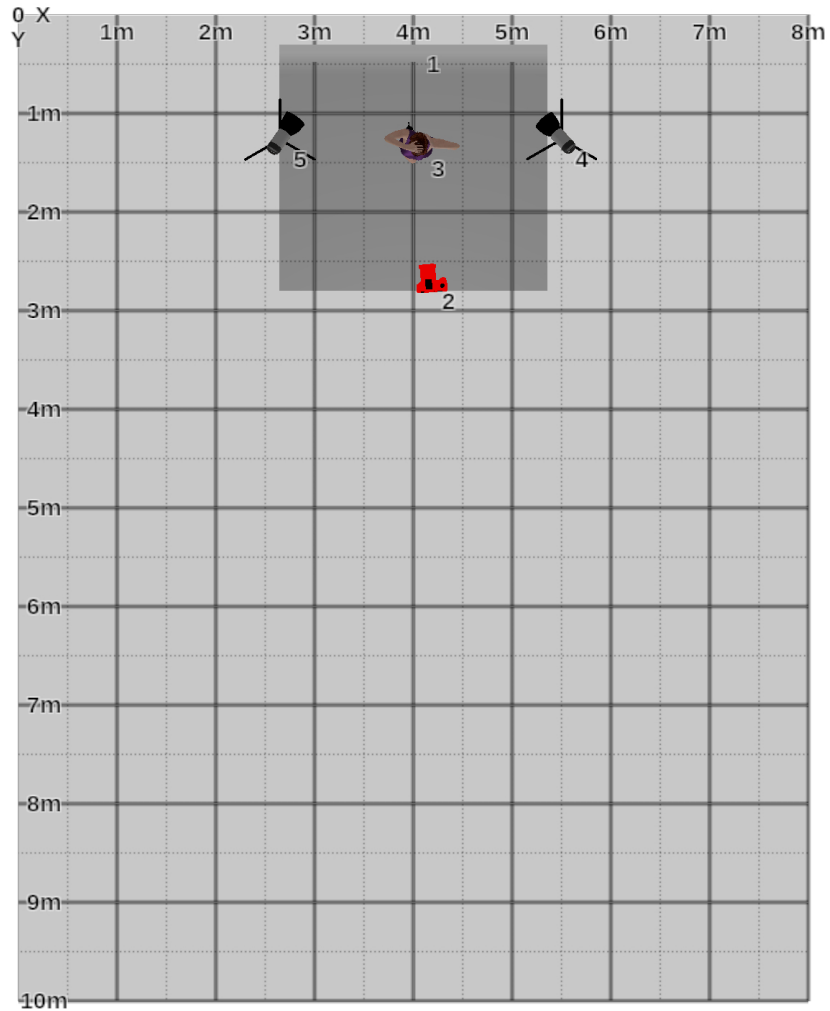

SETPLAN

Title:
Shot-20130730-140548-153

Studio:
Custom Room
Width: 8.00 m Length: 10.00 m Height: 5.00 m

Fotograf:

Kunde:

#	Name	x	y	h	Pitch	Yaw	Roll	Variants
1	Background	4.00	0.30	2.50	0.00	0.00	0.00	Breite: 2.72m, Länge: 5m, Höhe: 2.5m
2	Basic Camera	4.15	2.70	1.70	0.00	355.88	0.00	24-105 mm, 48 mm, 1/125 s, ISO100, f/9.0
3	Tina	4.05	1.36	0.00	0.00	4.63	0.00	
4	Reflector M Ø 23 cm	5.50	1.26	1.66	0.00	317.68	0.00	Open, 500Ws, 8.4
5	Reflector M Ø 23 cm	2.65	1.27	1.68	0.00	35.88	0.00	Open, 500Ws, 8.4