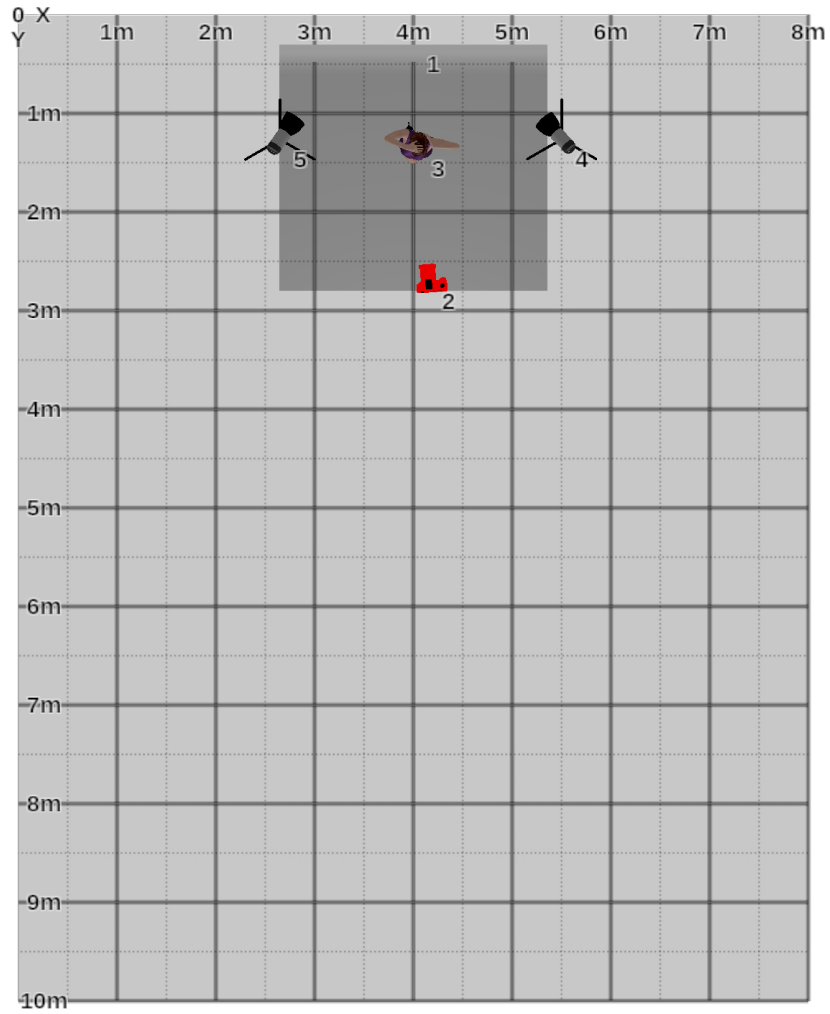

SETPLAN

Titel:

Shot-20130730-140548-153

Studio:

Benutzerdefiniert

Breite: 8.00 m Länge: 10.00 m Höhe: 5.00 m

Fotograf:

Kunde:

#	Name	x	y	h	Neigung	Richtung	Drehung	Information
1	Hintergrund	4.00	0.30	2.50	0.00	0.00	0.00	Breite: 2.72m, Länge: 5m, Höhe: 2.5m
2	Basis-Kamera	4.15	2.70	1.70	0.00	355.88	0.00	24-105 mm, 48 mm, 1/125 s, ISO100, f/9.0
3	Tina	4.05	1.36	0.00	0.00	4.63	0.00	
4	Reflektor M Ø 23 cm	5.50	1.26	1.66	0.00	317.68	0.00	Offen, 500Ws, 8.4
5	Reflektor M Ø 23 cm	2.65	1.27	1.68	0.00	35.88	0.00	Offen, 500Ws, 8.4